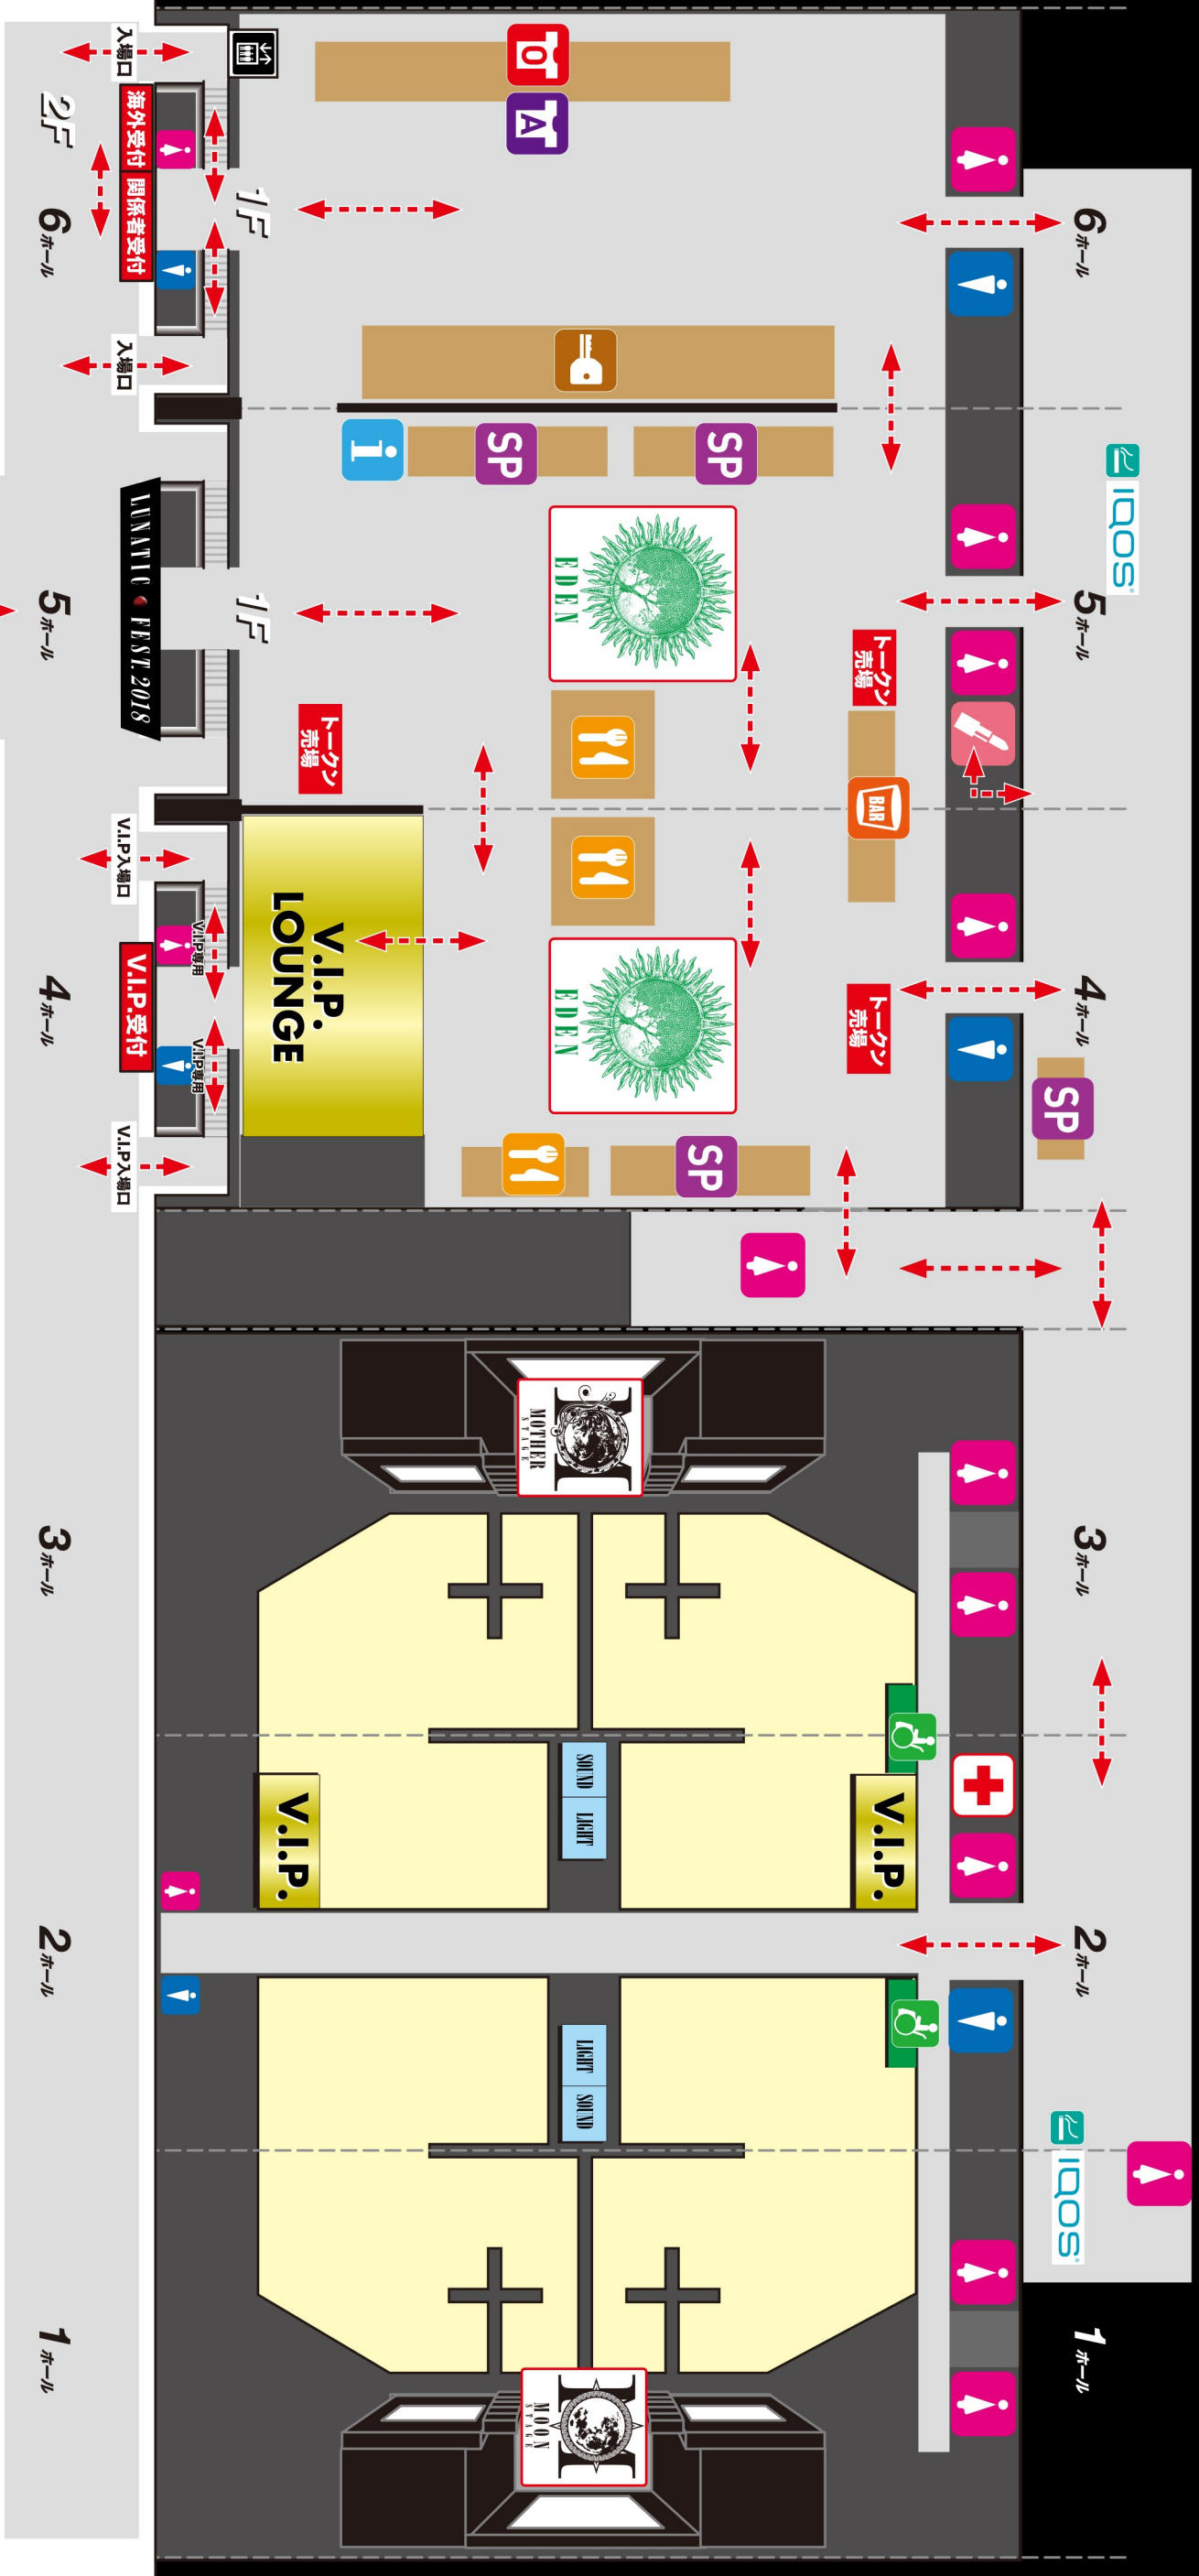

LUNATIC FEST. 2018

MAKUHARI MESSE

リストバンド交換

	男子トイレ (来場者用)		オフィシャルバー		喫煙所		CD販売
	女子トイレ (来場者用)		フードエリア		インフォメーション		ハンデキャップエリア
	クローク		アーティストグッズ (ガチャ)		協賛		男子身障者用トイレ
	パウダールーム		V.I.P.グッズ		救護室		女子身障者用トイレ

来場者導線